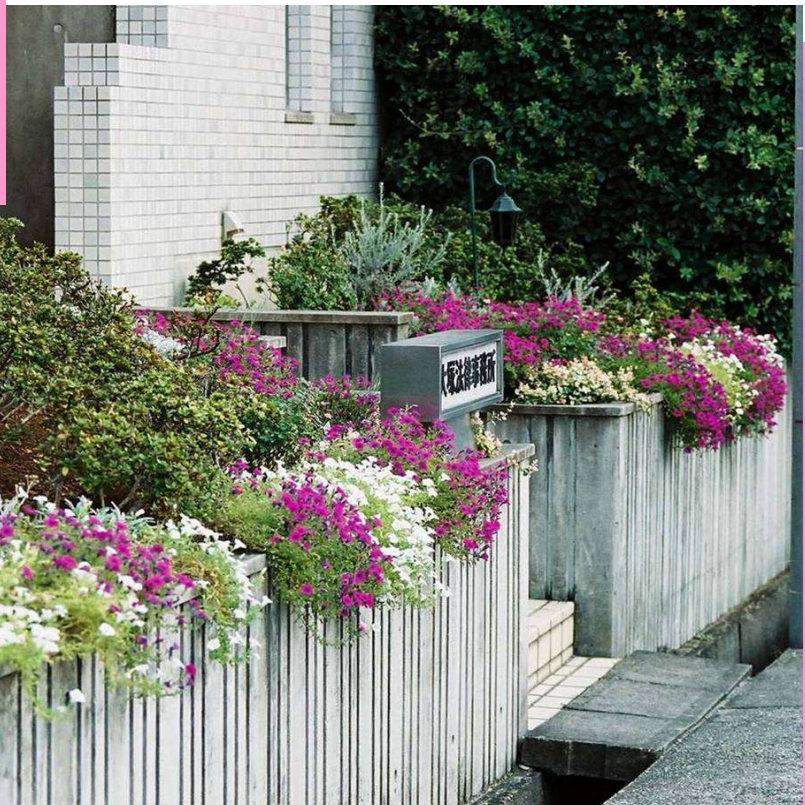

マザーポットで作りませんか？

夢の花庭

インテリアにもgood!!

てるかガーデンデザイン

J邸(桑名市) 2000.10

マザーポット花壇（自動給水）

O弁護士事務所（名東区）2002.5

イメージチェンジも楽々！

MPI法
マザーポット花壇

〇邸(東郷町)2001.7

マザーポット花壇
(自動給水)

壁の上から下の花壇まで水が流れます

←こんな細い壁の上で、植物が育ちます

↓季節の花の入替えも楽々!→

空中に花を演出→

2001.6