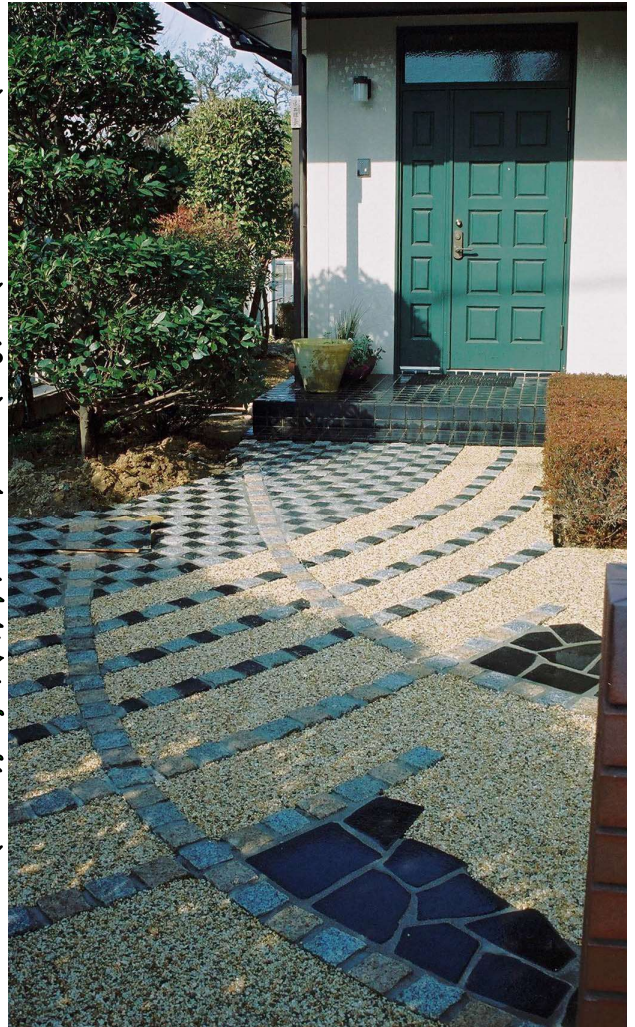

リンクストーンにピンコロ石と平板をデザイン

施工前

施工中

アプローチリフォーム  
A邸(東郷町)  
2004.1